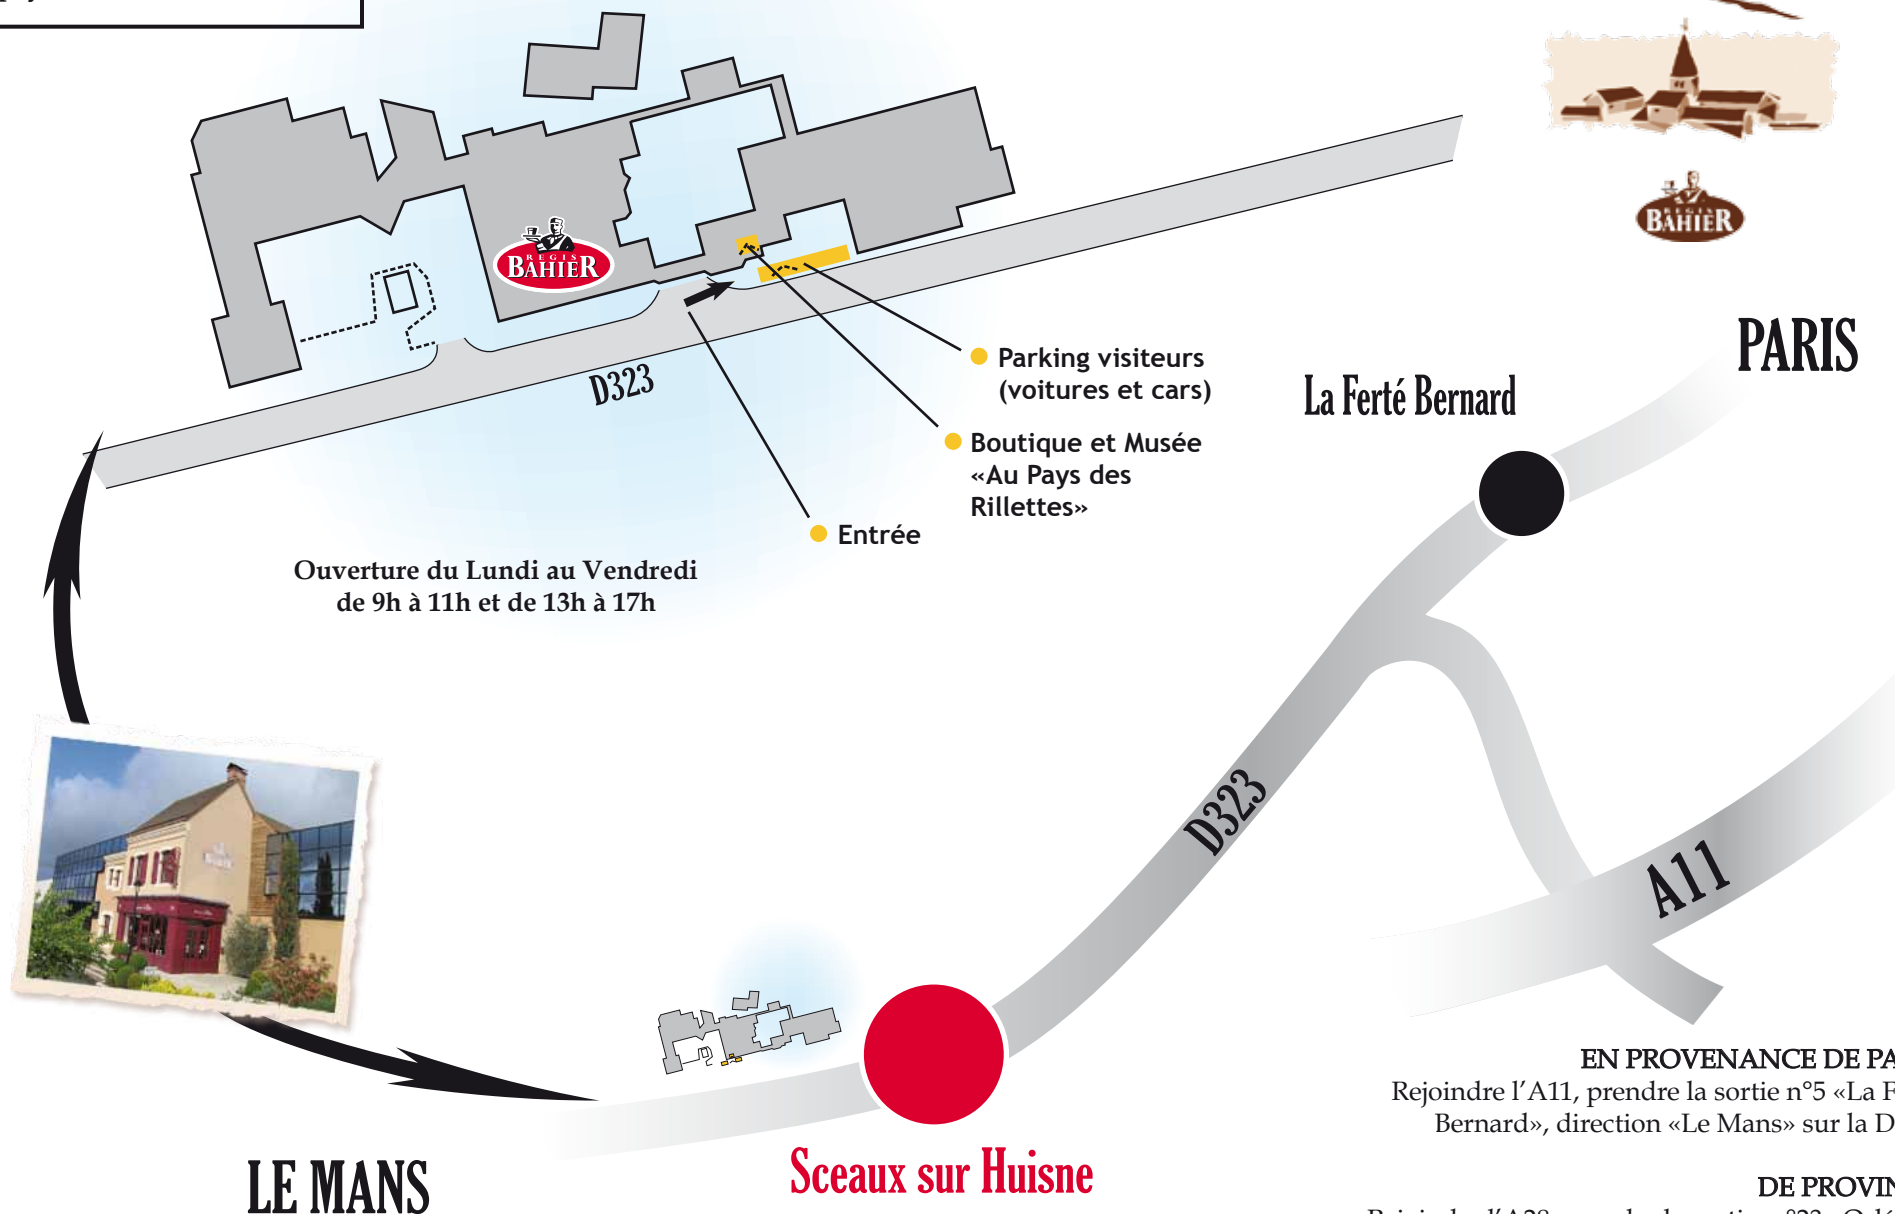

AU PAYS DES RILLETTES
D323
72160 Sceaux sur Huisne
Tel : +33 (0)2 43 60 31 54
E-mail : aupaysdesrillettes@bahier.fr
www.aupaysdesrillettes.com

PLAN D'ACCES

*Au pays
des Rillettes®*

Ouverture du Lundi au Vendredi
de 9h à 11h et de 13h à 17h

- Parking visiteurs (voitures et cars)
- Boutique et Musée «Au Pays des Rillettes»
- Entrée

PARIS

La Ferté Bernard

D323

A11

LE MANS

Sceaux sur Huisne

EN PROVENANCE DE PARIS

Rejoindre l'A11, prendre la sortie n°5 «La Ferté Bernard», direction «Le Mans» sur la D323.

DE PROVINCE

Rejoindre l'A28, prendre la sortie n°23 «Orléans, Blois, Le Mans-Centre, St Calais», et suivre la D323.